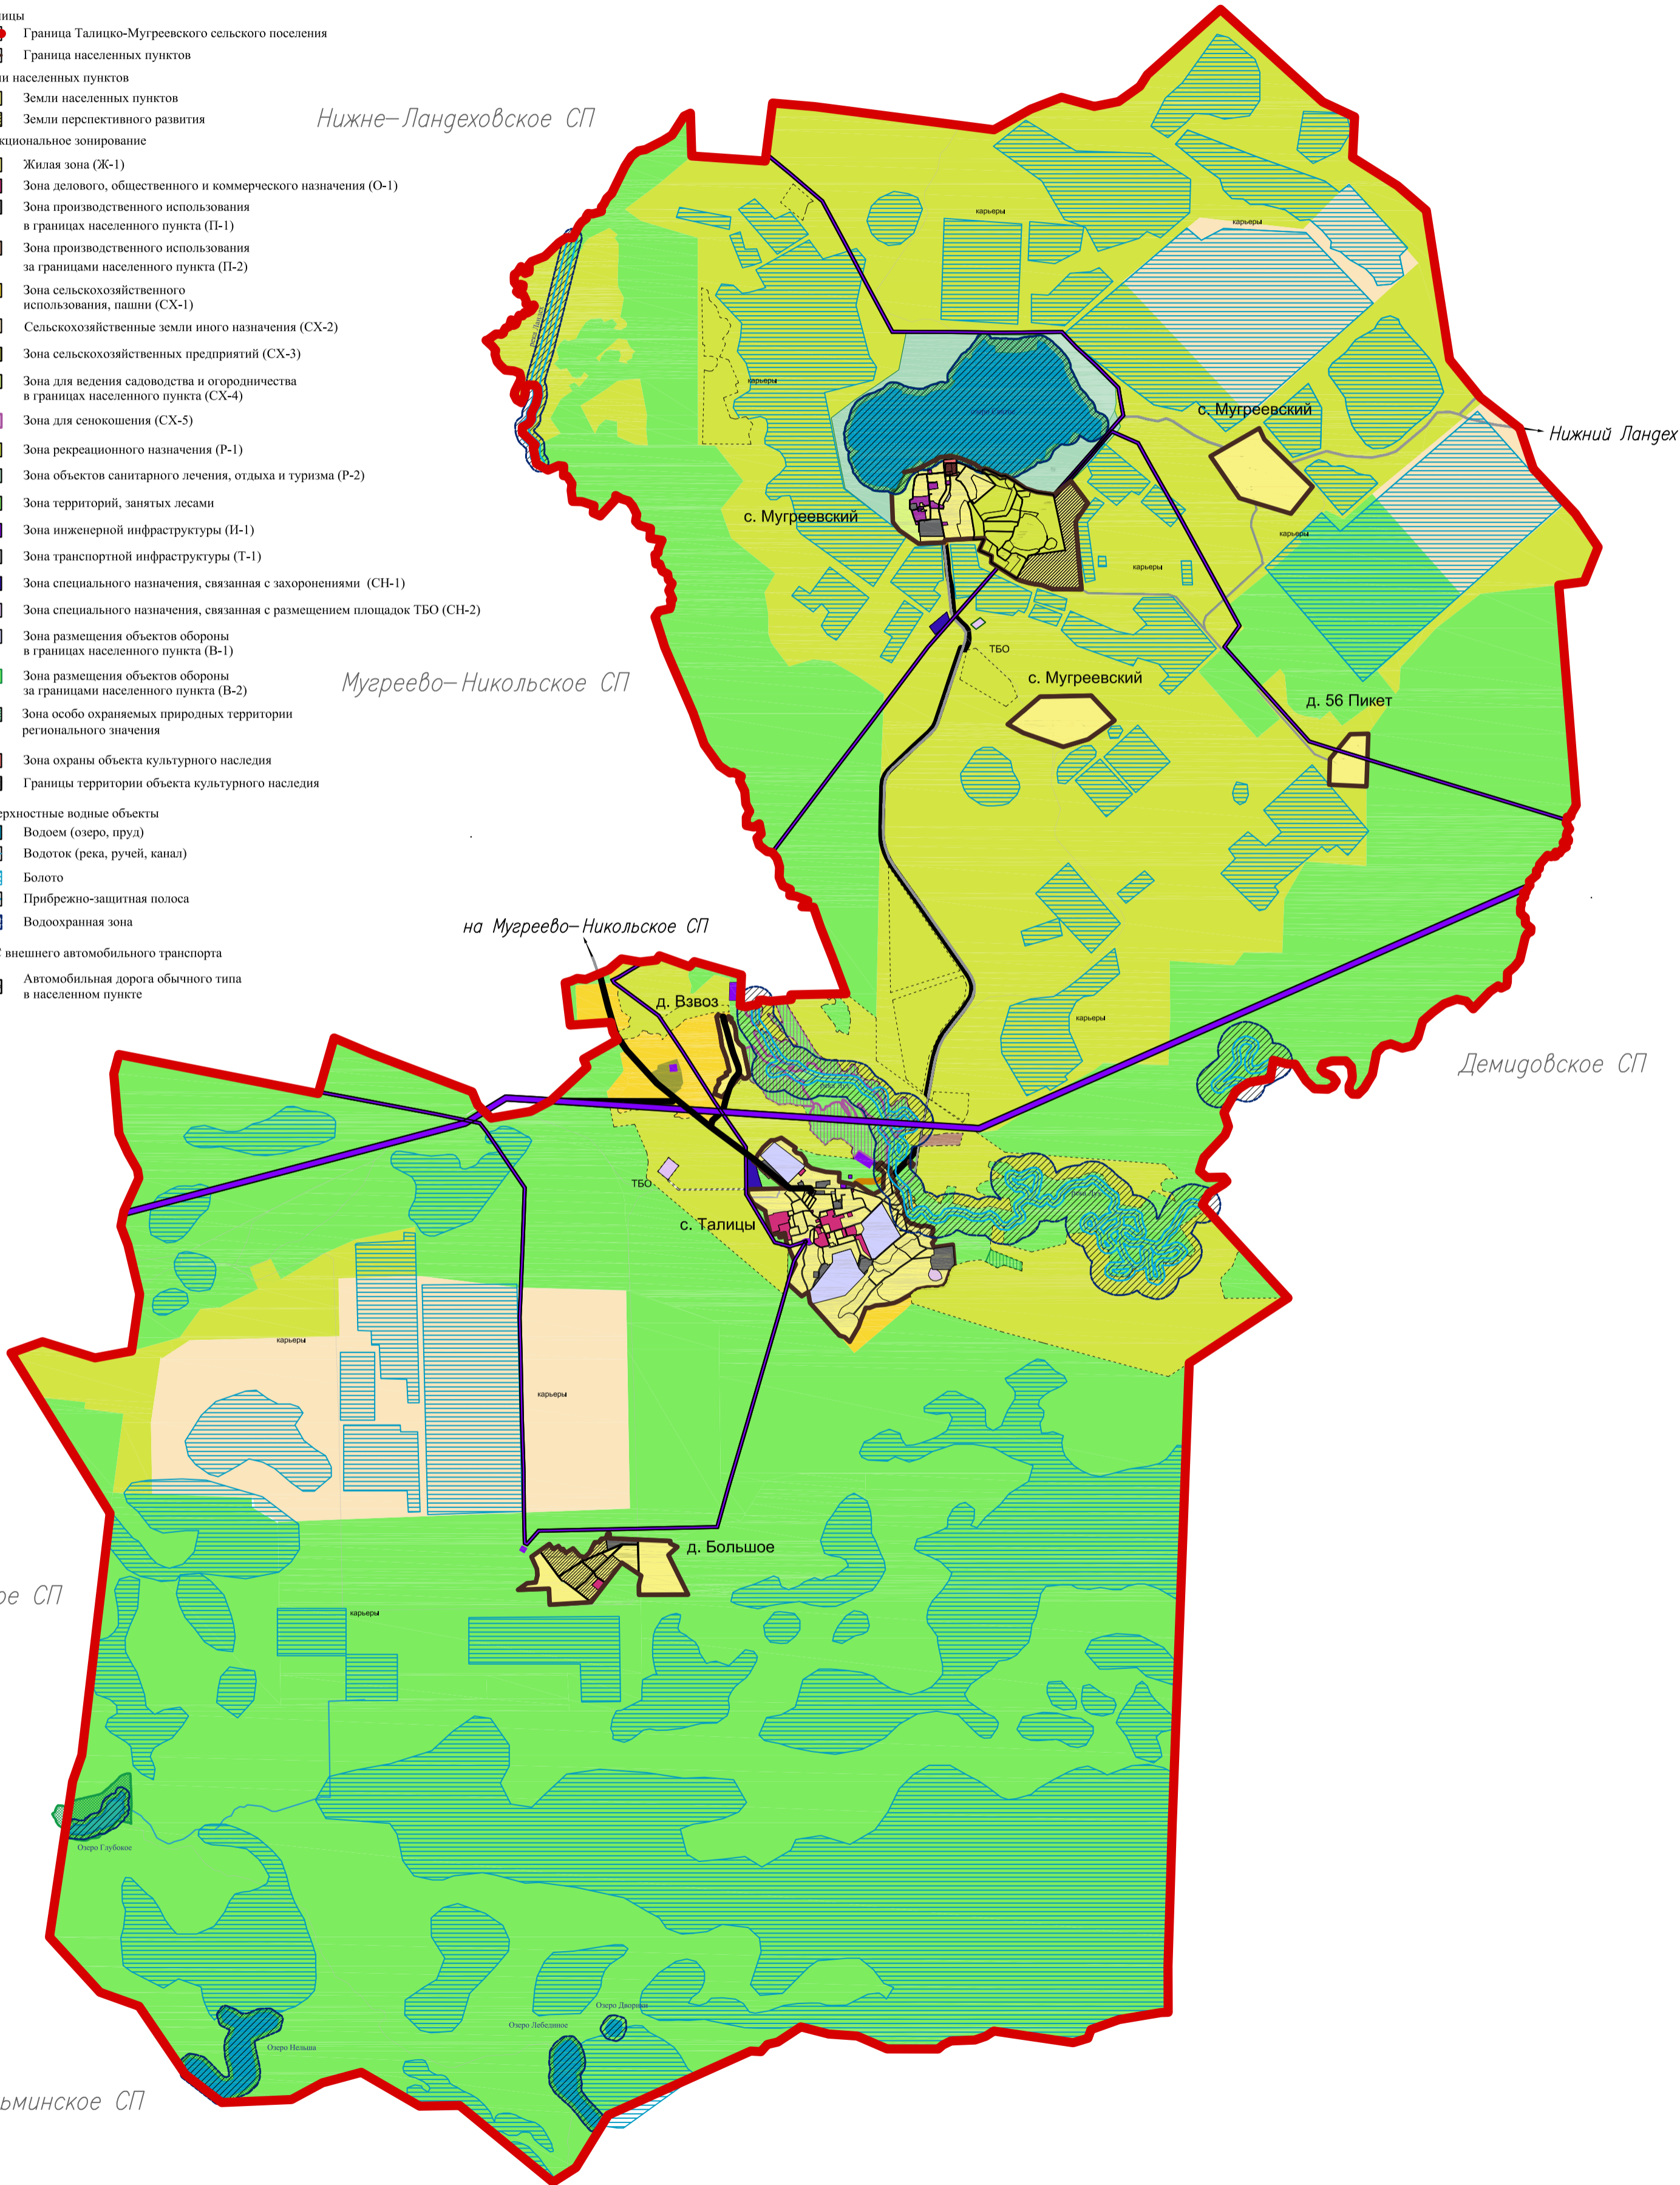

Нижне-Ландеховское СП

Мугреево-Никольское СП

на Мугреево-Никольское СП

Демидовское СП

Мостовское СП

Новоклязьминское СП

Владимирская область

						841/22		
						Проект внесения изменений в генеральный план и проект внесения изменений в правила землепользования и застройки Талицко-Мугреевского сельского поселения Южского муниципального района		
Изм.	Кол.	Лист	Наим.	Порядок	Дата	Положения о территориальном планировании		
Разработана	Актимов				10.22	Масштаб	лист	лист
Генп.	Актимов				10.22	1:25000	4	5
Д.конт.	Красникова				10.22	Карта функциональных зон		
						ООО СКБ "Проект" в Иваново		
						Формат А0